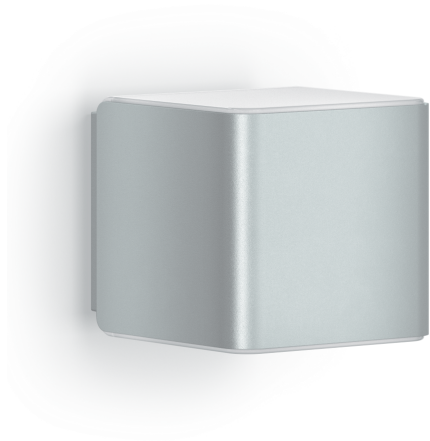

Luminaire extérieur LED à détection

L 840 SC

argenté

EAN 4007841 055547

Réf. 055547

Dessin dimensionnel